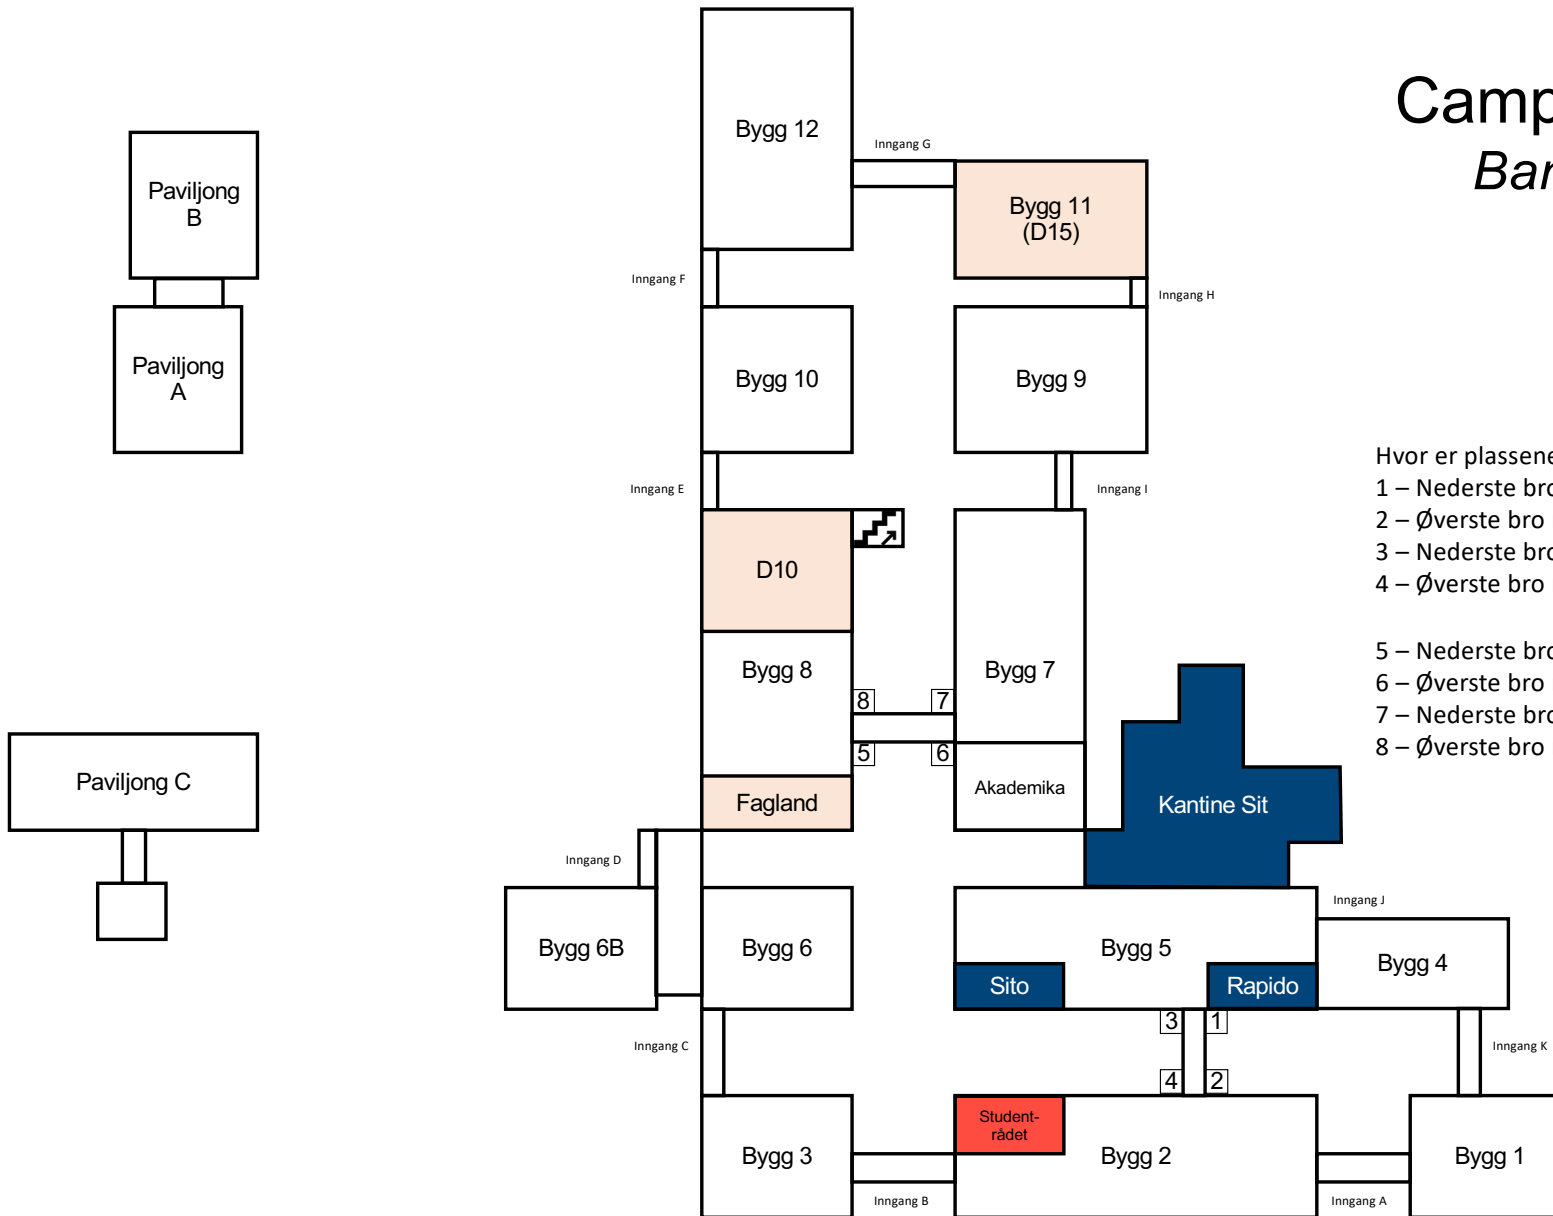

Campus Dragvoll

Bannerplasser

Hvor er plassene?

- 1 – Nederste bro mellom bygg 2 og 5 mot bygg 1
- 2 – Øverste bro mellom bygg 2 og 5 mot bygg 1
- 3 – Nederste bro mellom bygg 2 og 5 mot kontoret
- 4 – Øverste bro mellom bygg 2 og 5 mot kontoret

- 5 – Nederste bro mellom bygg 7 og 8 mot oss
- 6 – Øverste bro mellom bygg 7 og 8 mot oss
- 7 – Nederste bro mellom bygg 7 og 8 mot D10
- 8 – Øverste bro mellom bygg 7 og 8 mot D10